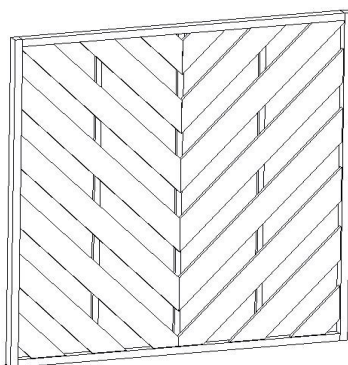

Sichtschutzelemente 2025 - bayerische Qualitätslärche

180 cm x 180 cm € 305
 150 cm x 180 cm € 266
 120 cm x 180 cm € 225
 90 cm x 180 cm € 187

SW01 Sichtblende waagrecht

Glattkantbretter 20 mm x 130 mm
 Rahmen 40 mm x 60 mm

180 cm x 180 cm € 270
 150 cm x 180 cm € 235
 120 cm x 180 cm € 200
 90 cm x 180 cm € 165

SW02 Sichtblende senkrecht

Glattkantbretter 20 mm x 130 mm
 Rahmen 40 mm x 60 mm

180 cm x 180 cm € 390
 150 cm x 180 cm € 335
 120 cm x 180 cm € 310
 90 cm x 180 cm € 245

SW03 Sichtblende diagonal

Glattkantbretter 20 mm x 130 mm
 Rahmen 40 mm x 60 mm

180 cm x 180 cm € 420
 150 cm x 180 cm € 360
 120 cm x 180 cm € 310
 90 cm x 180 cm € 285

SW04 Sichtblende senkrecht

Stulpschalung waagrecht 25 mm x 145 mm
 Rahmen 40 mm x 60 mm

180 cm x 180 cm € 350
 150 cm x 180 cm € 315
 120 cm x 180 cm € 297
 90 cm x 180 cm € 245

SW05 Rhombussichtschutzwand mit 2 Mittelstreben und Rahmen

Rhombusleisten 20 mm x 60 mm
 Rahmen 40 mm x 60 mm
 Streben 20 mm x 60 mm beidseitig