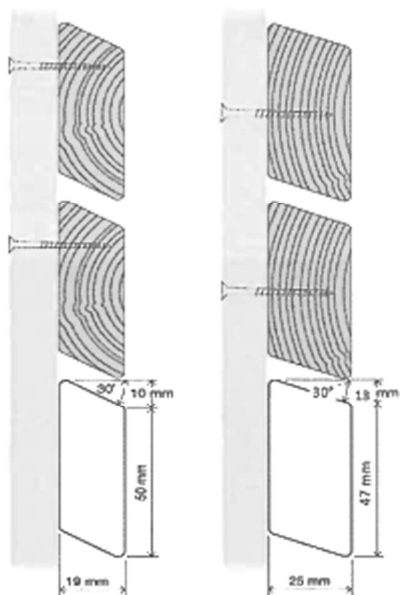

Leisten und Bretter für Fassaden

Preisliste 02 2025

Rhombusleisten Bayrische Qualitätslärche Sortierung I/III

Maße	€/lfm netto	€/lfm brutto
19/60mm	2,55	3,03
25/60 mm	3,20	3,81
30/60 mm	4,30	5,12
24/47 mm	4,35	5,18

Rhombusschalung

26/72mm Deckbreite 55 mm	3,20 €	3,81 € ca. 58,20 €/m2 netto
26/88mm Deckbreite 70 mm	3,80 €	4,52 € ca. 54,30 €/m2 netto

N+F Fasebrett

19/132mm Deckbreite 120mm	4,50 €	5,36 € ca. 37,40 €/ m2 netto
------------------------------	--------	---------------------------------

Wechselfalz Bretter

19/130 mm Deckbreite 120 mm	4,30 €	5,12 € ca. 35,80 €/ m2 netto
19/150 mm Deckbreite 140 mm	4,80 €	5,79 € ca. 34,30 €/ m2 netto

Holz-Berchtold

Lärchenhölzer
Atterstrasse 17
85391 Allershausen
Inh Markus Berchtold