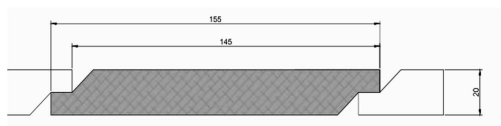

Leisten und Bretter für Fassaden

Preisliste 02 2025

Rhombusleisten Bayrische Qualitätslärche Sortierung I/III

Maße	€/lfm netto	€/lfm brutto
19/60mm	2,55	3,03
25/60 mm	3,20	3,81
30/60 mm	4,30	5,12
24/47 mm	4,35	5,18

Rhombusschalung

26/72mm Deckbreite 55 mm	3,20 €	3,81 € ca. 58,20 €/m2 netto
26/88mm Deckbreite 70 mm	3,80 €	4,52 € ca. 54,30 €/m2 netto

N+F Fasebrett

19/132mm Deckbreite 120mm	4,50 €	5,36 € ca. 37,40 €/ m2 netto
------------------------------	--------	---------------------------------

Wechselfalz Bretter

19/130 mm Deckbreite 120 mm	4,30 €	5,12 € ca. 35,80 €/ m2 netto
19/150 mm Deckbreite 140 mm	4,80 €	5,79 € ca. 34,30 €/ m2 netto

Holz-Berchtold

Lärchenhölzer
Atterstrasse 17
85391 Allershausen
Inh Markus Berchtold